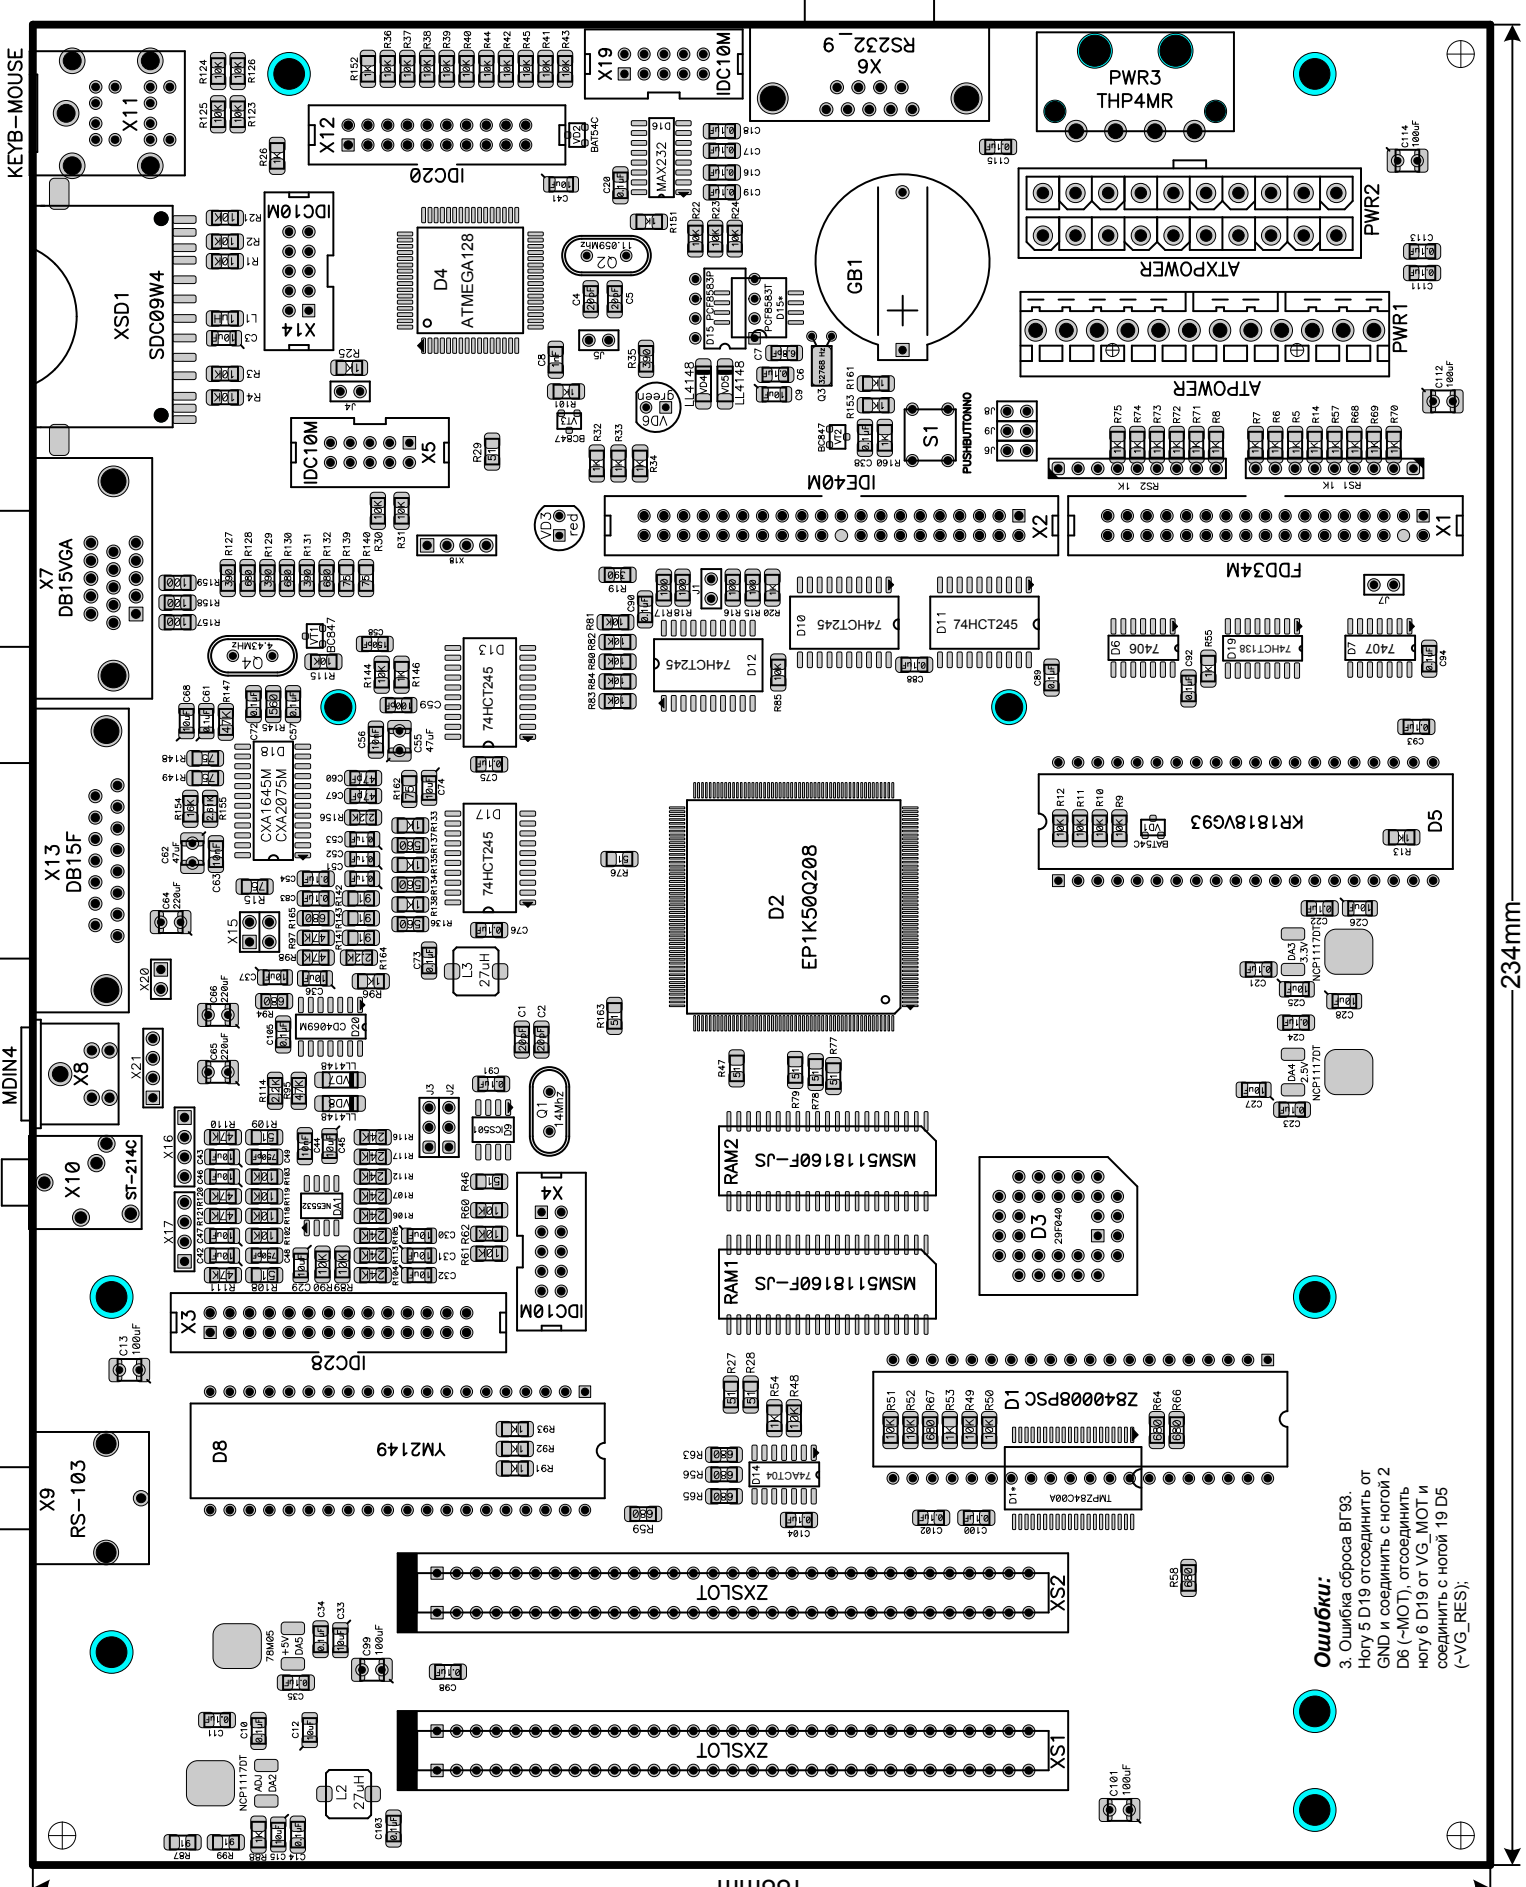

ZX Evolution Revision A (19.11.2009)

Top side

Комментарии по сборке:

1. Элементы помеченные * являются альтернативными (устанавливаемыми вместо);
2. Плюсовой вывод электролитических конденсаторов, помечен косою чертой;
3. Достаточно устанавливать один из разъемов питания (PWR1, PWR2, PWR3);
4. При использовании D18 CXA1645M не устанавливать R155, при использовании CXA2075 - C54, C61, C68, R147, R154;
5. Сборки RS1, RS2 являются альтернативными для SMD резисторов (устанавливаемыми вместо);
6. Для D5 (KR1818V93) не рекомендуется впаивать центовую палецкую;
7. Первые выводы у установочных элементов обозначены квадратной площадкой, у планарных микросхем треугольником.

Ошибки:

1. Вход OE (7 нога) элемента D9 (IC5501M) не припаивать (изолировать);
2. Отрезать сигналы X11 и подсоединить зеркально (как показано ниже на рисунке):

Ошибки:

234mm

188mm