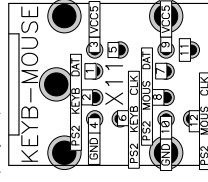

ZX Evolution Revision A (19.11.2009)

Top side

Комментарии по сборке:

1. Элементы помеченные * являются альтернативными (устанавливаемыми вместо);
2. Плюсовой вывод электролитических конденсаторов, помечен косою чертой;
3. Достаточно устанавливать один из разъемов питания (PWR1, PWR2, PWR3);
4. При использовании D18 CXA1645M не устанавливать R155, при использовании CXA2075 - C54, C61, C68, R147, R154;
5. Сборки RS1, RS2 являются альтернативными для SMD резисторов (устанавливаемыми вместо);
6. Для D5 (KR1818V93) не рекомендуется впаивать центовую палецкую;
7. Первые выводы у установочных элементов обозначены квадратной площадкой, у планарных микросхем треугольником.

Ошибки:

1. Вход OE (7 нога) элемента D9 (IC5501M) не припаивать (изолировать);
2. Отрезать сигналы X11 и подсоединить зеркально (как показано ниже на рисунке):

Ошибки:

234mm

188mm