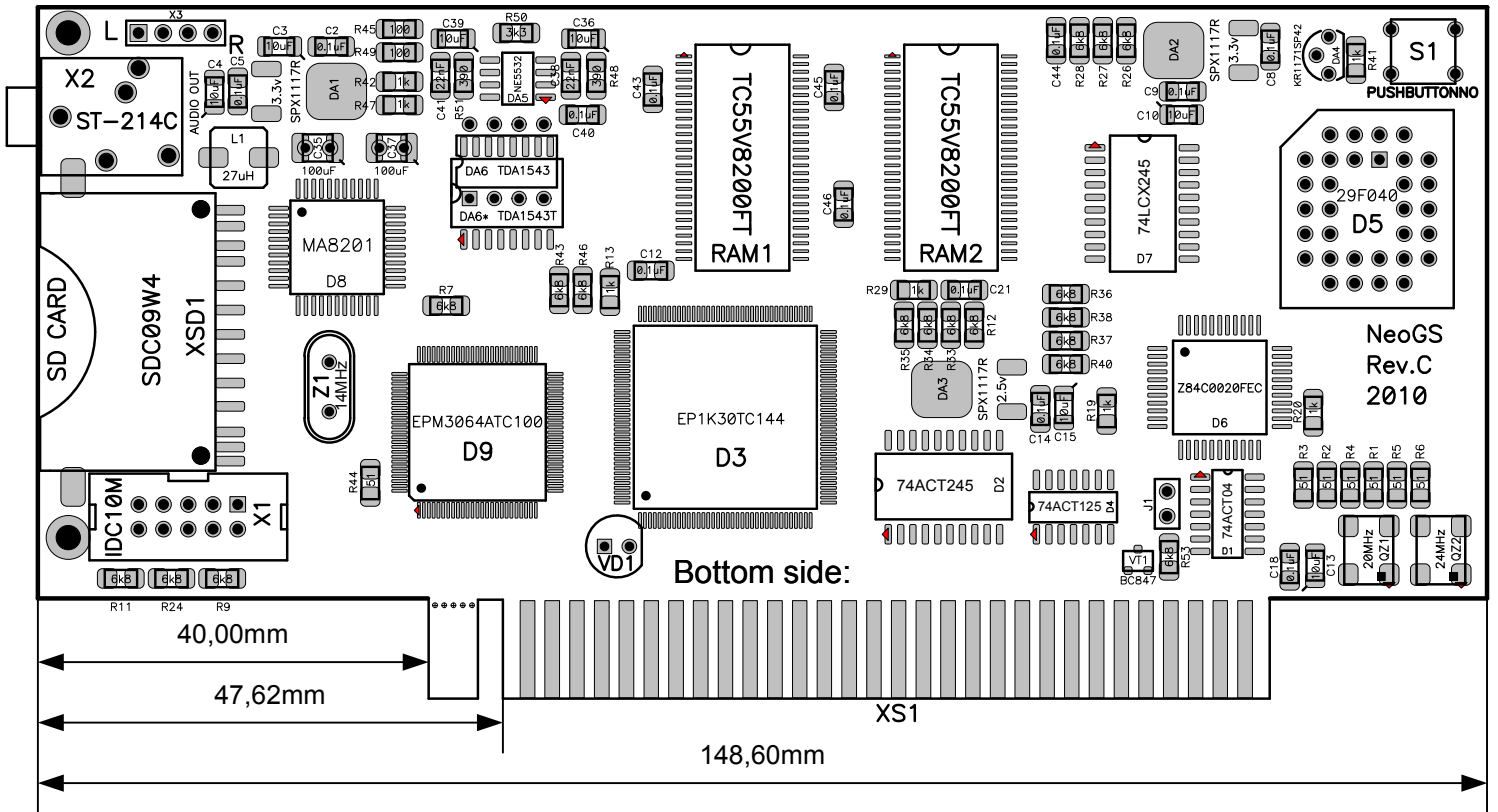

NeoGS revision C montage scheme

Top side:

Bottom side: